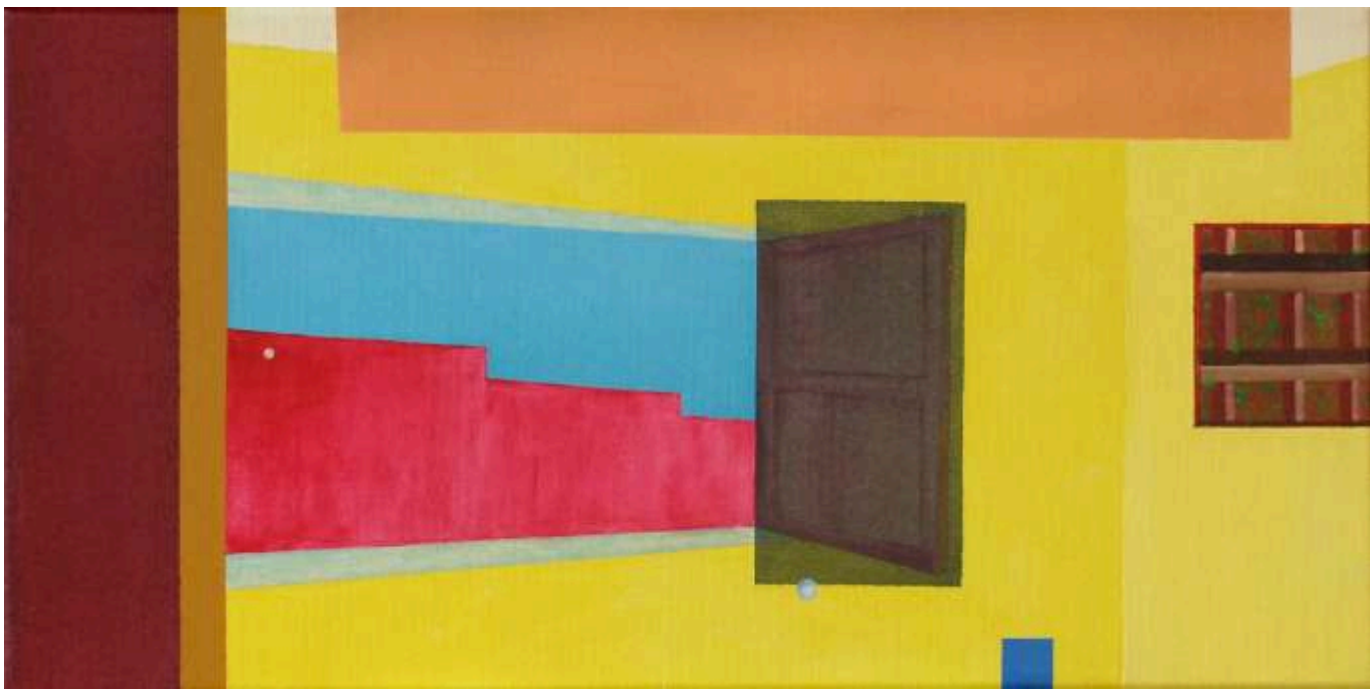

La silla de Vermeer

FICHA TÉCNICA

Autor: © Cristóbal Guerra
Titulo: "La silla de Vermeer"
Año: 2.005
Medidas: 30 x 360 cm. (Medida total)
Técnica: Acrílico sobre lienzo.
Soporte: Políptico cinco piezas.