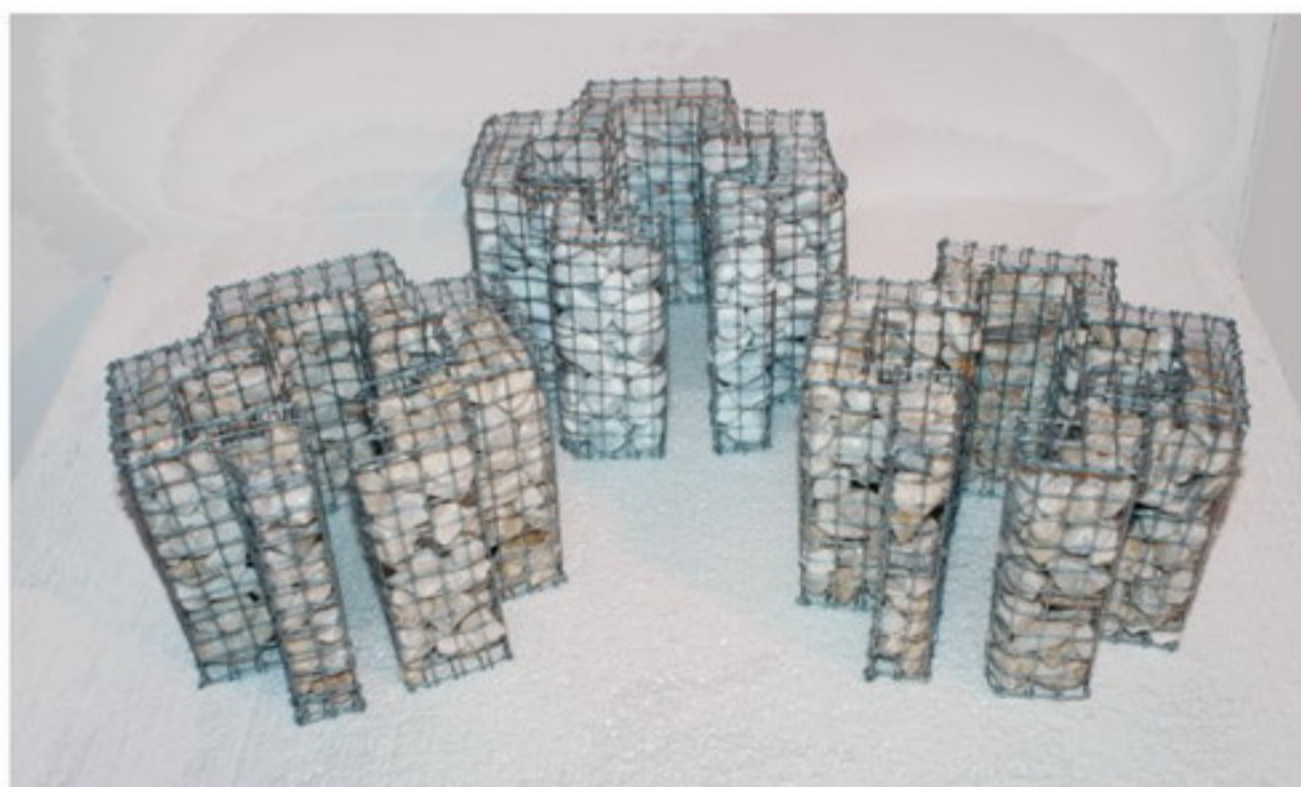

INTERIORES
PLANTAS CRUCIFORMES

Miguel Ángel Irujo

■ GAS EDITIONS

Cristóbal Guerra

INTERIORES "PLANTAS CRUCIFORMES"

EDICIÓN DE 10 OBRAS ORIGINALES

Estructuras/esculturas.
Cada original firmado por el autor.

2006

6 obras realizadas con mármol en forma de grava y tela metálica.

4 obras con mármol en forma de cantos rodados y tela metálica.

Medidas: 13 x 18 x 18 cms.