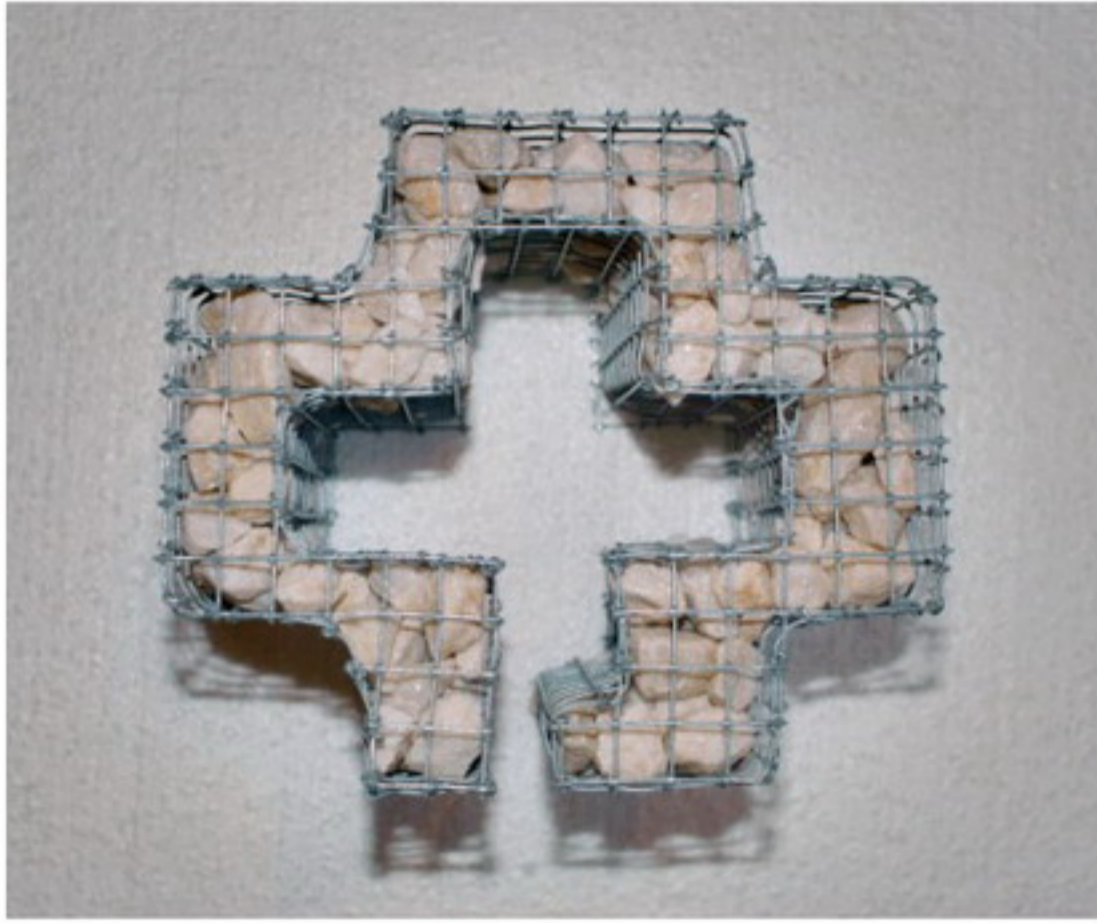

INTERIORES
PLANTAS CRUCIFORMES

Miguel Ángel Irujo

■ GAS EDITIONS

Cristóbal Guerra

INTERIORES "PLANTAS CRUCIFORMES"

EDICIÓN DE 10 OBRAS ORIGINALES

Estructuras/esculturas.
Cada original firmado por el autor.

2006

6 obras realizadas con mármol en forma de grava y tela metálica.

4 obras con mármol en forma de cantos rodados y tela metálica.

Medidas: 13 x 18 x 18 cms.